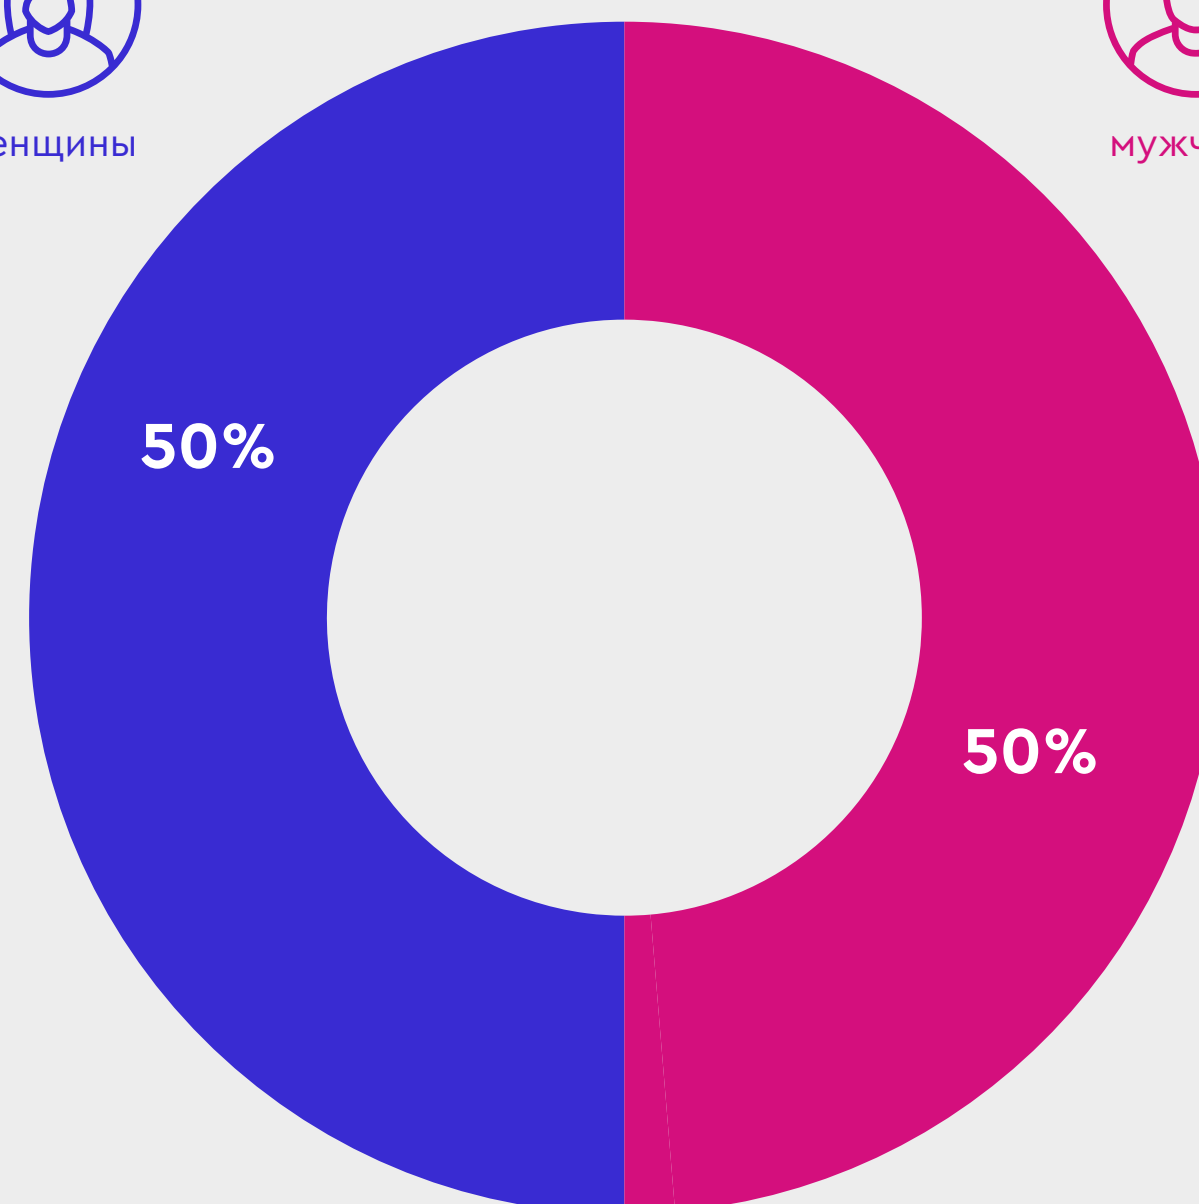

Отсканируйте
для просмотра

Факты о телеканале

Библиотека фильмов — 1200

Блокбастеры и мегахиты — 20-30 в год

Телесериалы — 100

Премьеры — 150-200 в год

Ведущие ТВ-программы — 400 в год

Аудитория телеканала

Возраст (ядро):
15+ лет

женщины

мужчины

Количество домохозяйств
или абонентов в других
странах:

13 583 675

Программы телеканала

Эскобар

История восхождения Пабло Эскобара — его стремительного пути к миллиардам, могуществу и непростительным преступлениям. Во всемогущего наркобарона влюбляется журналистка, чьи мемуары положены в основу фильма.

Космополис

24 часа из жизни 28-летнего миллиардера-финансиста Эрика Пэкера, который изменяет своей молодой жене, подвергается нападению и разом теряет все свое состояние. Действие ленты будет разворачиваться на Манхэттене в течение одних суток.

Черная смерть

Средневековая Англия попала под тень Черной смерти. В этом апокалиптическом мире, наполненном страхом и суеверием, собираются несколько монахов, объединенных одной целью - выследить того, кто способен возвращать к жизни умерших от чумы.